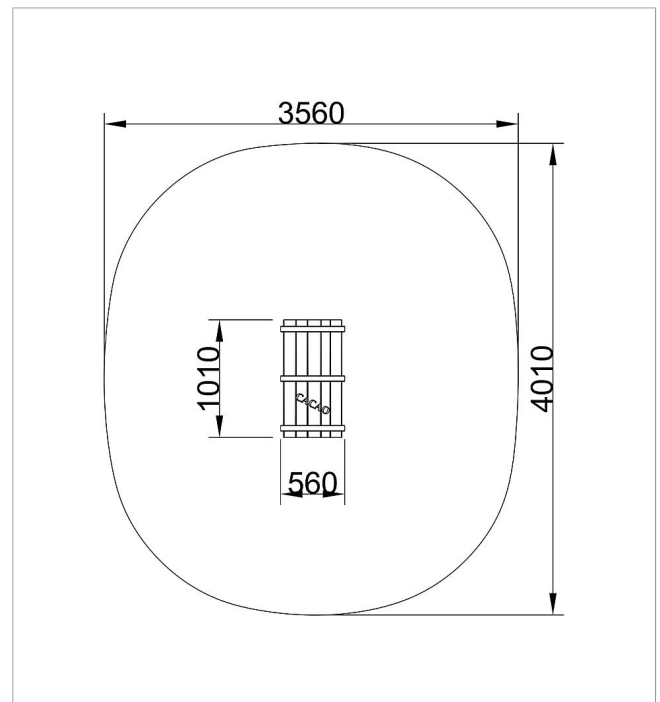

5 45 163 0530 0

**eibe paradiso caja para
sentarse grande Ole**

made in germany

Volumen del suministro

1x cajon grande para sentar

	Material	Robinia
	Nivel fundamento	FL 3
	Espacio mínimo	4x3,6 m
	Altura de caída libre	40 cm
	Prot. contra caídas neto	ca. 13 m ²
	Fundamentos	2x FHS