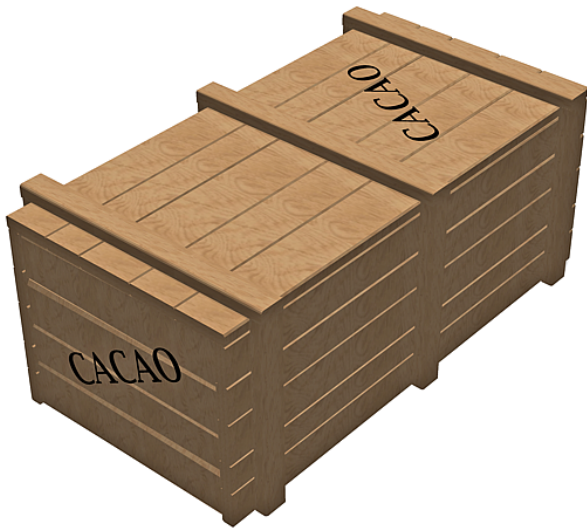

5 45 163 0530 0

**eibe paradiso caja para
sentarse grande Ole**

made in germany

Volumen del suministro

1x cajon grande para sentar

	Material	Robinia
	Nivel fundamento	FL 3
	Espacio mínimo	4x3,6 m
	Altura de caída libre	40 cm
	Prot. contra caídas neto	ca. 13 m ²
	Fundamentos	2x FHS