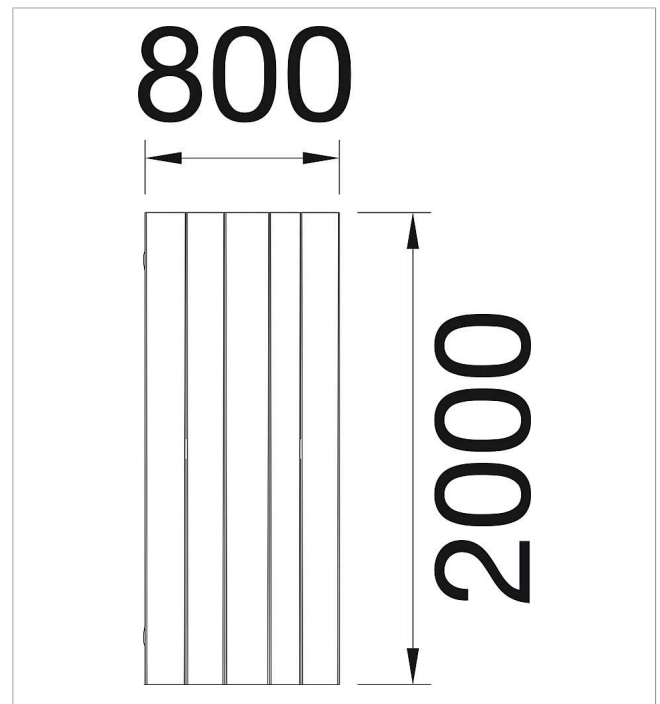

5 45 188 0530 0

**eibe paradiso mesa
Schkeud**

made in germany

Volumen del suministro

1x mesa 195x80x71 cm

	Material	Robinia
	Nivel fundamento	FL 3
	Espacio mínimo	-
	Altura de caída libre	-
	Prot. contra caídas neto	-