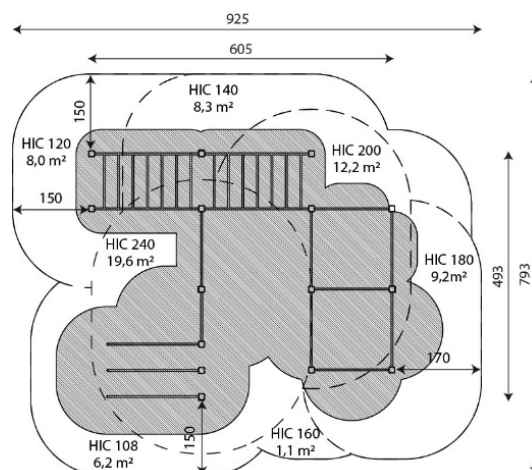

INOX

Especificaciones

Zona de Seguridad	64.6 m ²
Largura	6.05 m
Anchura	4.93 m
Altura Total	2.52 m
Altura de Caída	2.30 m
Rango Edad	14+ años
Usuarios	4-6

Área de Seguridad Mínima

Especificación de Material

- Construcción 100 x 100 mm galvanizada y con recubrimiento de polvo o acero inoxidable.
- Asas de acero inoxidable.
- Parte superior de la construcción asegurada con tapas de plástico duraderas.
- Tornillos de acero inoxidable.
- Placa de aluminio con instrucciones de ejercicio, atornillada a HDPE.