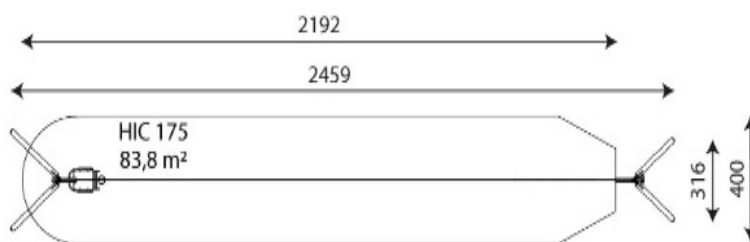

Especificaciones

Zona de Seguridad	83.80 m ²
Largura	24.59 m
Anchura	3.16 m
Altura Total	3.95 m
Altura de Caída	175 m
Rango Edad	5-14 años
Usuarios	1

Área de Seguridad Mínima

Especificación de Material

- Construcción de Robinia, madera de acacia muy duradera con un diámetro de 18 cm sin bordes afilados, resistente a las condiciones climáticas.
- Construcción de acero galvanizado en caliente.
- Plataformas hechas de placa HPL duradera, antideslizante e impermeable.
- Cuerda de acero inoxidable y otros elementos de encordado.
- Asientos certificados y seguros.
- Escaleras y pasamanos de acero inoxidable.
- Tornillos cubiertos con tapas de plástico y/o tornillos de acero inoxidable.