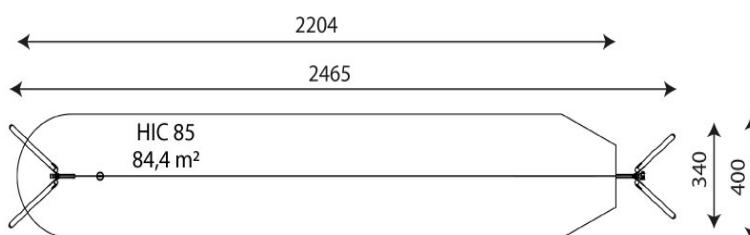

### Especificaciones

<b>Zona de Seguridad</b>	<b>84.40 m<sup>2</sup></b>
<b>Largura</b>	<b>24.65 m</b>
<b>Anchura</b>	<b>3.40 m</b>
<b>Altura Total</b>	<b>4.00 m</b>
<b>Altura de Caída</b>	<b>0.85 m</b>
<b>Rango Edad</b>	<b>+5 años</b>
<b>Usuarios</b>	<b>1</b>

### Área de Seguridad Mínima

### Especificación de Material

- Construcción de Robinia, madera de acacia muy duradera con un diámetro de 18 cm sin bordes afilados, resistente a las condiciones climáticas.
- Construcción de acero galvanizado en caliente.
- Cuerda de acero inoxidable y otros elementos de encordado.
- Asientos certificados y seguros.
- Tornillos de acero inoxidable.