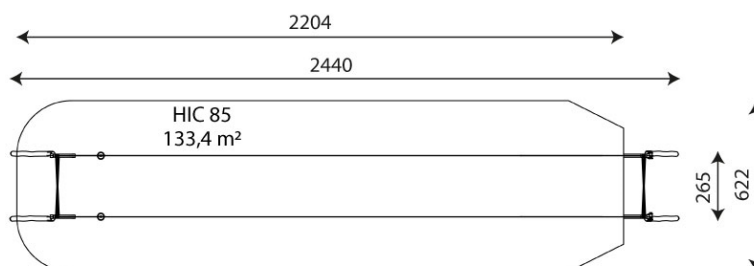

Especificaciones

Zona de Seguridad	133.40 m ²
Largura	24.40 m
Anchura	2.65 m
Altura Total	4.00 m
Altura de Caída	0.85 m
Rango Edad	+5 años
Usuarios	1

Área de Seguridad Mínima

Especificación de Material

- Construcción de Robinia, madera de acacia muy duradera con un diámetro de 18 cm sin bordes afilados, resistente a las condiciones climáticas.
- Construcción de acero galvanizado en caliente.
- Cuerda de acero inoxidable y otros elementos de encordado.
- Asientos certificados y seguros.
- Tornillos de acero inoxidable.