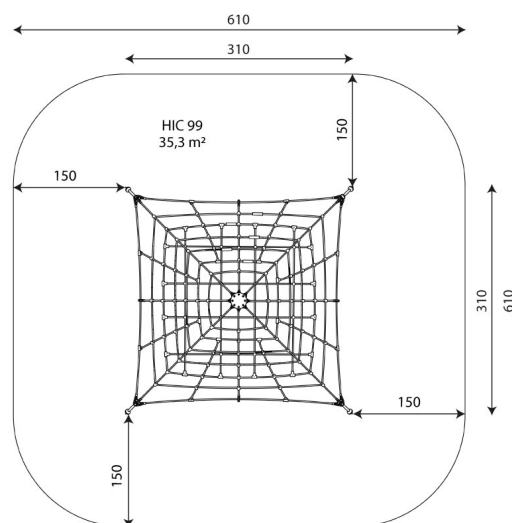

Especificaciones

Zona de Seguridad	35.30 m²
Largura	3.10 m
Anchura	3.10 m
Altura Total	3.05 m
Altura de Caída	0.99 m
Rango Edad	+3 años
Usuarios	14

Área de Seguridad Mínima

ESPECIFICACIÓN DE MATERIAL

- Construcción de Robinia, madera de acacia muy duradera de Ø18 cm sin bordes afilados, resistente a la intemperie.
- Cuerdas de polipropileno trenzado con alma de acero, conectadas con elementos de acero inoxidable y/o elementos de plástico.
- Cadenas calibradas de acero inoxidable, que evitan el atrapamiento de los dedos.
- Tornillos de acero inoxidable.