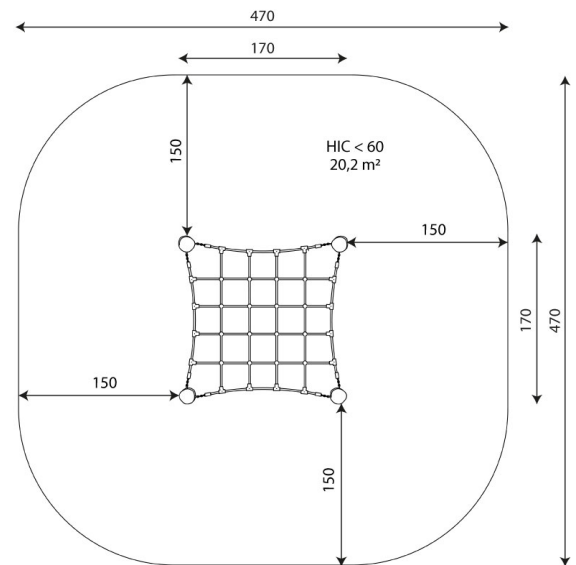

Especificaciones

Zona de Seguridad	20.20 m2
Largura	1.70 m
Anchura	1.70 m
Altura Total	0.50 m
Altura de Caída	<0.60 m
Rango Edad	+4 años
Usuarios	6

Área de Seguridad Mínima

ESPECIFICACIÓN DE MATERIAL

- Construcción de Robinia, madera de acacia muy duradera con un diámetro de Ø18cm sin bordes afilados, resistente a la intemperie.
- Cuerdas de polipropileno trenzado con alma de acero y conectadas por elementos de acero inoxidable o plástico duradero.
- Cadenas calibradas de acero inoxidable, evitan que los dedos queden atrapados.
- Tornillos de acero inoxidable.