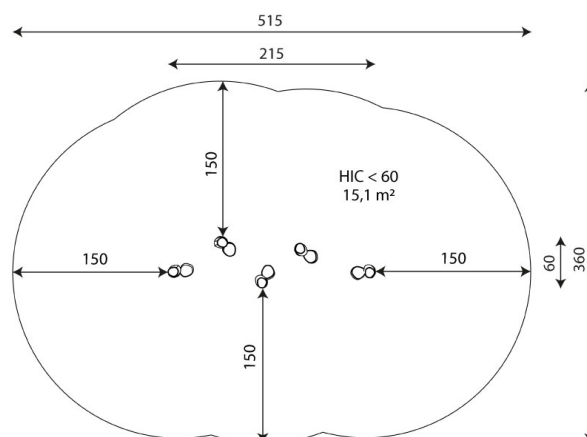

Especificaciones

Zona de Seguridad	15.10 m²
Largura	2.15 m
Anchura	0.60 m
Altura Total	1.95 m
Altura de Caída	<0.60 m
Rango Edad	+3 años
Usuarios	5

Área de Seguridad Mínima

ESPECIFICACIÓN DE MATERIAL

- Construcción de Robinia, madera de acacia muy duradera con un diámetro de Ø18cm sin bordes afilados, resistente a la intemperie.
- Tornillos de acero inoxidable.