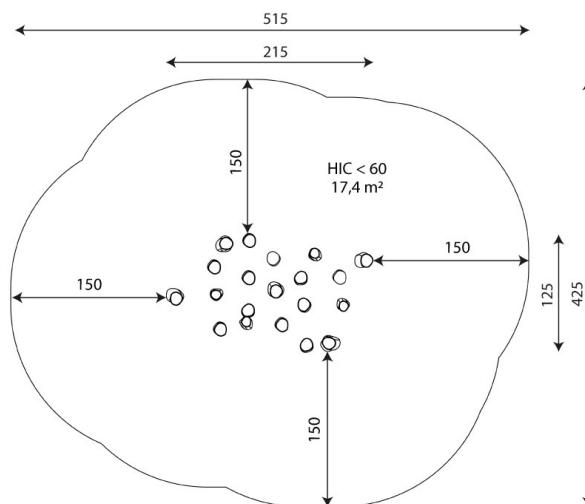

Especificaciones

Zona de Seguridad	17.40 m ²
Largura	2.15 m
Anchura	1.25 m
Altura Total	3.50 m
Altura de Caída	<0.60 m
Rango Edad	+3 años
Usuarios	11

Área de Seguridad Mínima

ESPECIFICACIÓN DE MATERIAL

- Construcción de Robinia, madera de acacia muy duradera con un diámetro de Ø18cm sin bordes afilados, resistente a la intemperie.
- Tornillos de acero inoxidable.