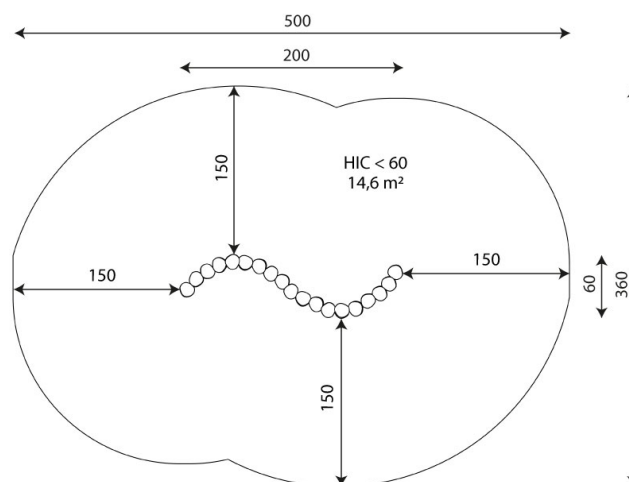

Especificaciones

Zona de Seguridad	14.60 m²
Largura	2.00 m
Anchura	0.60 m
Altura Total	0.30 m
Altura de Caída	<0.60 m
Rango Edad	+2 años
Usuarios	8

Área de Seguridad Mínima

ESPECIFICACIÓN DE MATERIAL

- Construcción de Robinia, madera de acacia muy duradera con un diámetro de Ø18cm sin bordes afilados, resistente a la intemperie.
- Tornillos de acero inoxidable.