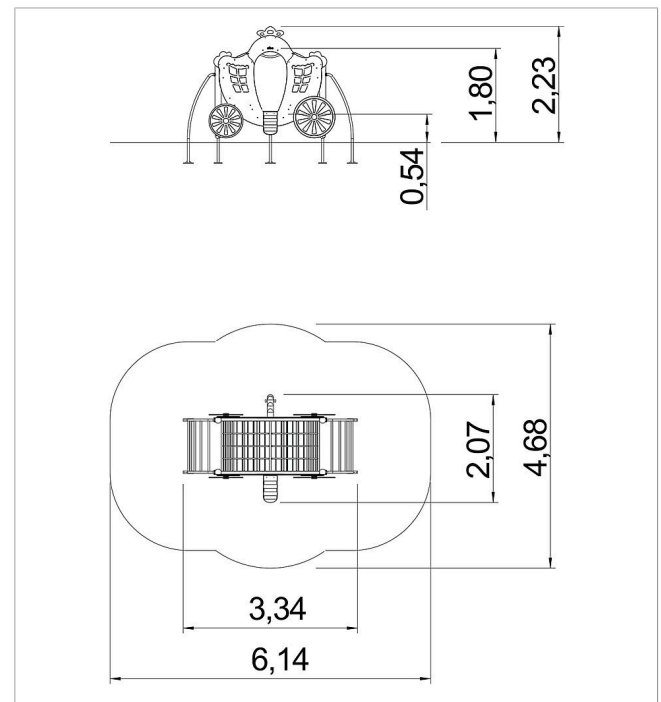

Entrada de tronco: madera de conífera

Rampa de entrada: HPL, madera de conífera

Juego de ruedas giratorias: HPL

	Material	Madera de conífera con impregnación en autoclave
	Nivel fundamento	FL 1
	Espacio mínimo	614x468x360 cm
	Altura de caída libre	180 cm
	Prot. contra caídas neto	24 m ²
	Fundamentos	6x FHS o 6x FFP
	Montaje	2 personas/4 h
	Pieza más grande	190x108x48 cm
	Pieza más pesada	70 kg