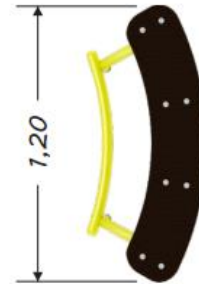

park 0903

BANCO JUVENIL

Parámetros de equipo	
Longitud	1,20 m
Amplitud	0,55 m
Altura	0,85 m

ESPECIFICACIÓN DE MATERIALES

Park: sólidos y cómodos bancos clásicos. Su estilo moderno combina perfectamente con los skateparks y otros lugares de encuentro de jóvenes. Carteles informativos visualmente atractivos, el reglamento claramente legible. Duraderas papeleras de colores y colgadores de ropa y para mochilas.

- construcción de acero galvanizado y / o con recubrimiento de polvo

NOTAS ADICIONALES

- anclaje en terreno plano a 60 cm de profundidad
- banco diseñado para los parques infantiles públicos