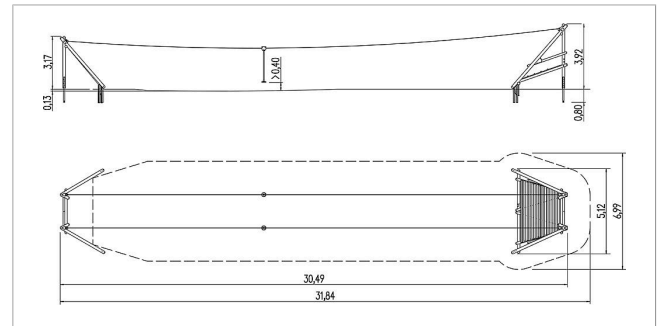

5 55 265 5

eibe ibondo Tirolina Sierra Duo 30 m

made in germany

3+

Volumen del suministro

- 2 anclaje: acero galvanizado en caliente
- 2 dispositivo de tensión de cable : acero galvanizado en caliente
- 2 carrito de tirolona: acero inoxidable
- 2 cable tirolina L 30 m: cable de acero
- 4 Muelle de tope con amortiguador: acero de muelle
- 2 asientos: goma
- 2 pantallas : HPL
- 1 plataforma salida: madera de conifera
- armazón: madera de conifera
- bases de poste: acero galvanizado en caliente

	Material	Madera de conifera con impregnación en autoclave
	Nivel fundamento	FL 3
	Espacio mínimo	3184x699x392 cm
	Altura de caída libre	146 cm
	Prot. contra caídas neto	165 m ²
	Fundamentos	8x FHS
	Montaje	3 personas/7 h
	Pieza más grande	Ø 16x532 cm
	Pieza más pesada	100 kg