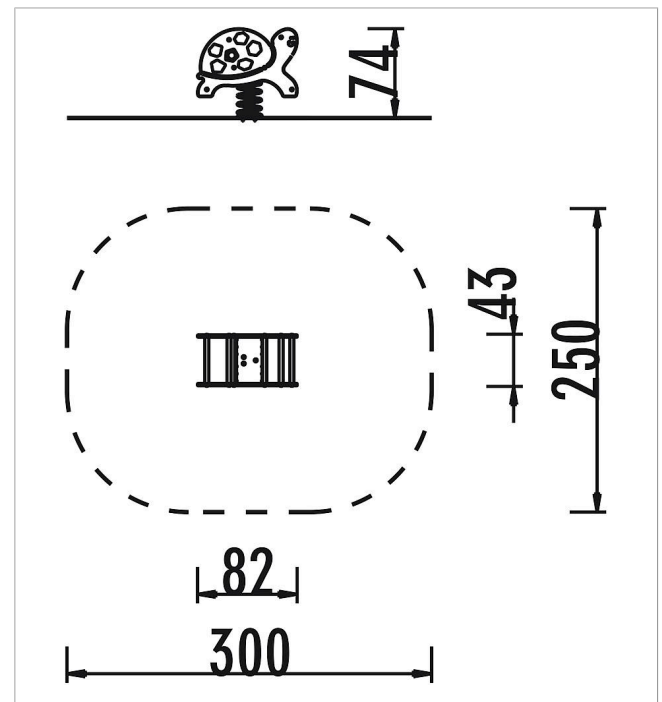

5 67 229 0

eibe ibondo Balancín de muelle Tortuga

made in germany

2+

Volumen del suministro

1 animal: PE

1 muelle: acero para muelles

Asas de sujeción para manos y pies: acero inoxidable

	Material	PE
	Nivel fundamento	FL 3
	Espacio mínimo	300x250x223 cm
	Altura de caída libre	43 cm
	Prot. contra caídas neto	7 m ²
	Fundamentos	1x 5632280 + 1x FHS
	Montaje	1 persona/1 h
	Pieza más grande	67x45x59 cm
	Pieza más pesada	30 kg