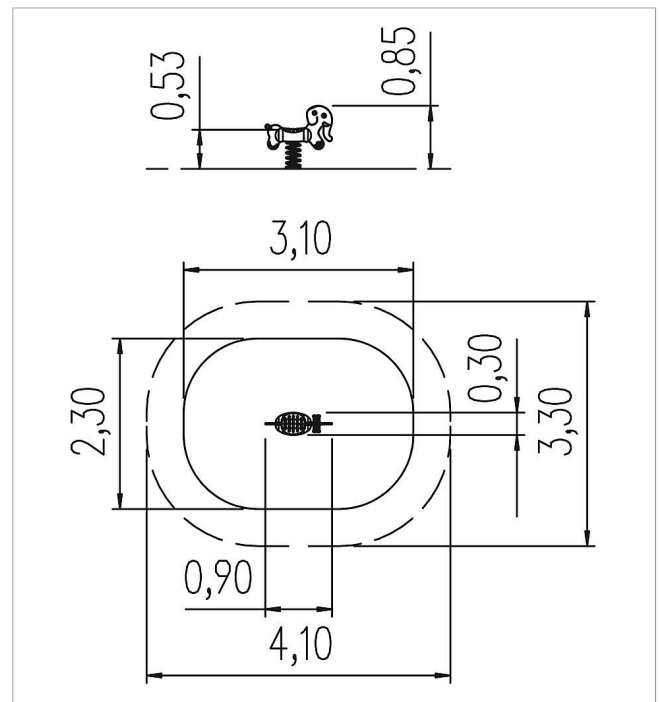

5 67 239 0

eibe ibondo Balancín de muelle Elefante

made in germany

3+

Volumen del suministro

1 cuerpo: PE
1 muelle: acero de muelle
4 mandos: Kunststoff

	Material	PE
	Nivel fundamento	FL 3
	Espacio mínimo	410x330x233 cm
	Altura de caída libre	53 cm
	Prot. contra caídas neto	6,5 m ²
	Pieza más grande	90x59x23 cm