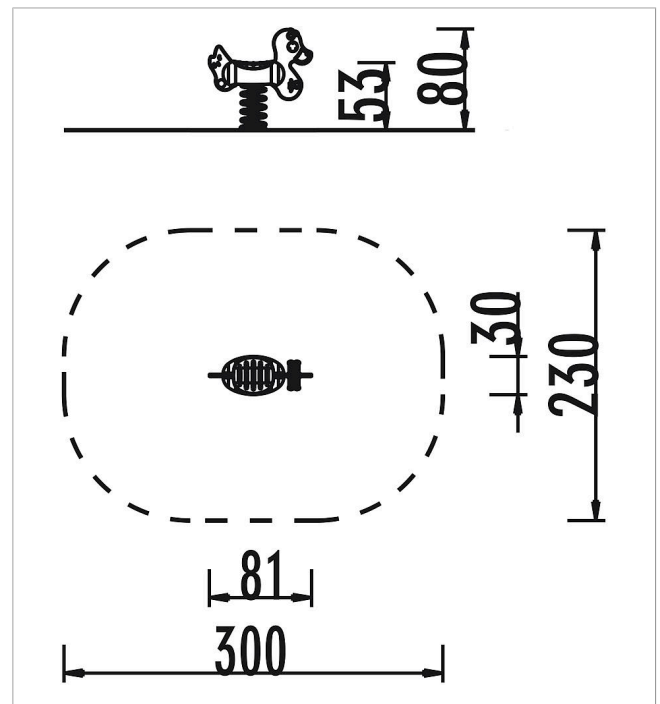

5 67 226 0

**eibe ibondo Balancín
de muelle Pato**

made in germany

2+

Volumen del suministro

- 1 cuerpo de animal con muelle: PE
- 1 muelle: acero para muelles
- 4 agarraderas para mano y pie: plástico

| | | |
|---|-----------------------------|---------------------|
|  | Material | PE |
|  | Nivel fundamento | FL 3 |
|  | Espacio mínimo | 300x230x233 cm |
|  | Altura de caída libre | 53 cm |
|  | Prot. contra caídas neto | 6,5 m ² |
|  | Fundamentos | 1x 5632280 + 1x FHS |
|  | Montaje | 1 persona/1 h |
|  | Pieza más grande | 81x26x56 cm |
|  | Pieza más pesada | 20 kg |