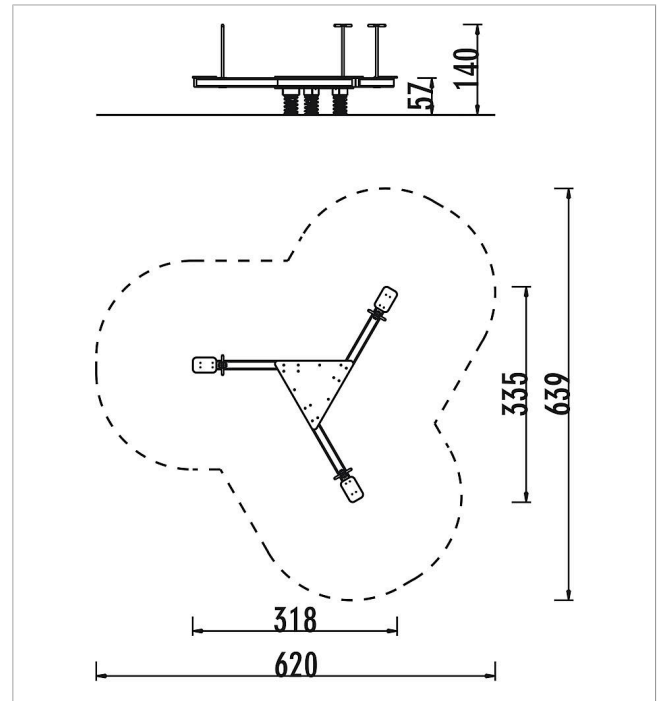

5 59 155 0

**eibe ibondo Balancín  
de muelle de tres  
plazas**  
made in germany

3+

**Volumen del suministro**

1 balancín: madera de conífera con impregnación en autoclave  
3 muelles: acero para muelles

	Material	Madera de conífera con impregnación en autoclave
	Nivel fundamento	FL 1
	Espacio mínimo	639x620x255 cm
	Altura de caída libre	75 cm
	Prot. contra caídas neto	26 m <sup>2</sup>
	Fundamentos	3x 5632280 + 3x FHS
	Montaje	2 personas/2 h
	Pieza más grande	240x14x14 cm
	Pieza más pesada	25 kg