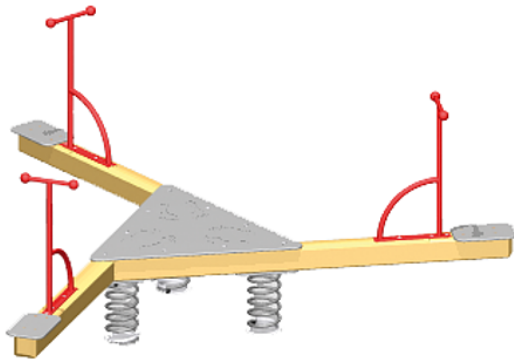

5 59 155 0

**eibe ibondo Balancín  
de muelle de tres  
plazas**  
made in germany

3+

**Volumen del suministro**

1 balancín: madera de conífera con impregnación en autoclave  
3 muelles: acero para muelles

	Material	Madera de conífera con impregnación en autoclave
	Nivel fundamento	FL 1
	Espacio mínimo	639x620x255 cm
	Altura de caída libre	75 cm
	Prot. contra caídas neto	26 m <sup>2</sup>
	Fundamentos	3x 5632280 + 3x FHS
	Montaje	2 personas/2 h
	Pieza más grande	240x14x14 cm
	Pieza más pesada	25 kg