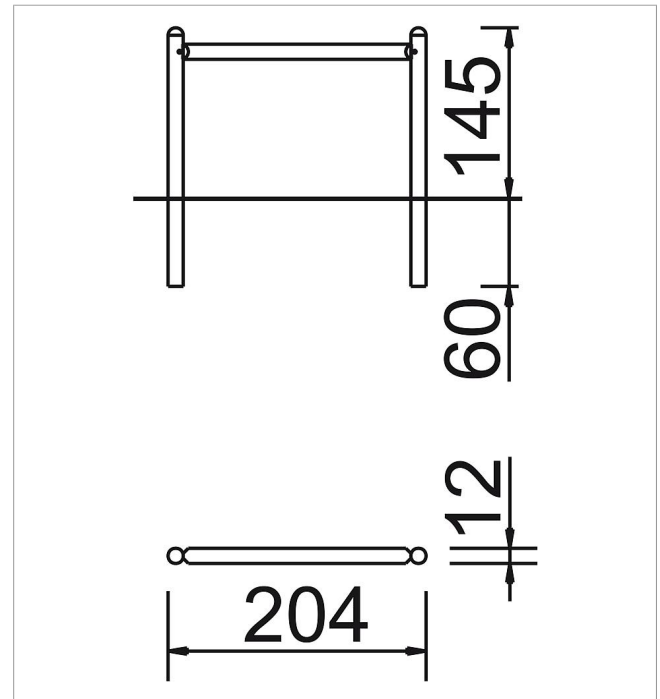

5 62 027 0

**eibe ibondo Portería
de madera individual
1,8x1,2 sin red**
made in germany

Volumen del suministro

1 portería de madera 204x12x145 cm: madera de conífera con impregnación en autoclave

	Material	Madera de conífera con impregnación en autoclave
	Nivel fundamento	FL 3
	Espacio mínimo	204x12x145 cm
	Altura de caída libre	-
	Prot. contra caídas neto	-
	Fundamentos	2x FHS
	Montaje	-
	Pieza más grande	190xØ 12 cm
	Pieza más pesada	15 kg