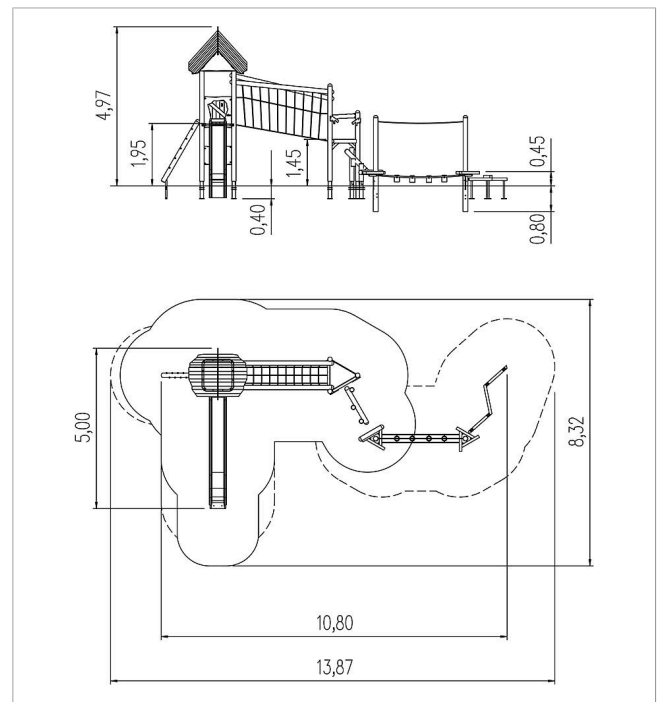

5 25 086 0110 0

**eibe unique Instalación  
de juego Gelvin, Solo**

made in germany

### Volumen del suministro

Construcción de postes: madera de conífera  
Bases de postes: acero galvanizado en caliente  
Construcción de plataforma: acero galvanizado en caliente, HPL  
juego de balastradas: MadC  
1 tejado: MadC  
1 subida de tronco: MadC  
1 subida de poste: MadC  
1 balastrada de juego misterio: HPL, plástico  
1 panel de entrada: HPL  
2 islas  
1 Pasaje L2  
1 Pasaje M4

	Material	MadCAc
	Nivel fundamento	FL 1
	Espacio mínimo	1387x832x497 cm
	Altura de caída libre	195 cm
	Prot. contra caídas neto	47,2 m <sup>2</sup>
	Fundamentos	17x FHS oder 15x FPP + 2x FHS