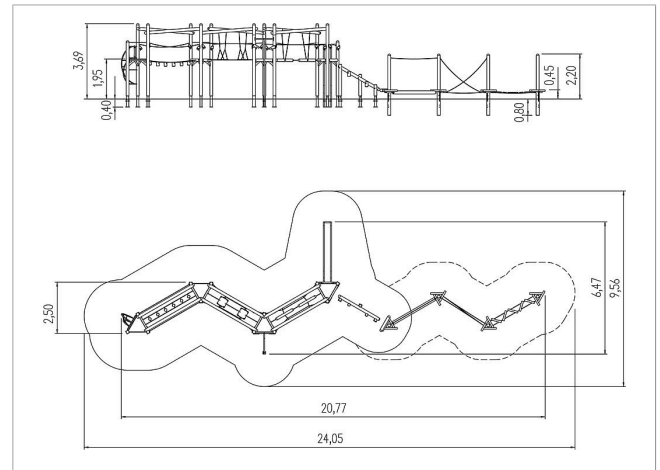

5 25 060 0110 0

eibe unique Instalación de juego Titanos

made in germany

6+

Volumen del suministro

- Construcción de postes: madera de conífera
- Bases de postes: acero galvanizado en caliente
- Construcción de plataforma: acero galvanizado en caliente, HPL, robinia, césped artificial
- 1 barra de deslizamiento: acero inoxidable
- 1 subida de tronco: madera de conífera
- 1 tobogán de pasamanos acero inoxidable
- 1 1 subida lavanda: acero inoxidable, plástico, cable de acero recubierto con plástico, robinia: acero inoxidable, cable de acero recubierto en pl rama ico , robinia, madera de conífera
- 1 subida poste: madera de conífera
- 1 pasaje tronco tambaleante: madera de conífera, robinia, acero inoxidable
- 1 pasaje tronco: madera de conífera, acero inoxidable
- 1 pasaje plataformas: madera de conífera, HPL, acero inoxidable
- 4 Islas
- 1 pasaje L3
- 1 pasaje M1
- 1 pasaje M5

	Material	MadCAC
	Nivel fundamento	FL 1
	Espacio mínimo	2405x956x369 cm
	Altura de caída libre	195 cm
	Prot. contra caídas neto	85 m ²
	Fundamentos	21x FHS ó 17x FPP + 4x FHS