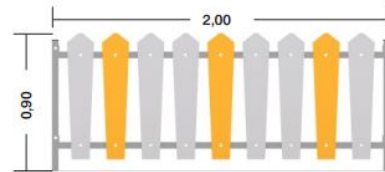

park 0920

VALLADO

Parámetros de equipo	
Longitud	2,00 m
Altura	0,90 m

ESPECIFICACIÓN DE MATERIALES

Park: sólidos y cómodos bancos clásicos. Su estilo moderno combina perfectamente con los skateparks y otros lugares de encuentro de jóvenes. Carteles informativos visualmente atractivos, el reglamento claramente legible. Duraderas papeleras de colores y colgadores de ropa y para mochilas.

- construcción de acero galvanizado y / o con recubrimiento de polvo;
- estacas de HDPE o HPL

NOTAS ADICIONALES

- conjunto diseñado para los parques infantiles públicos;