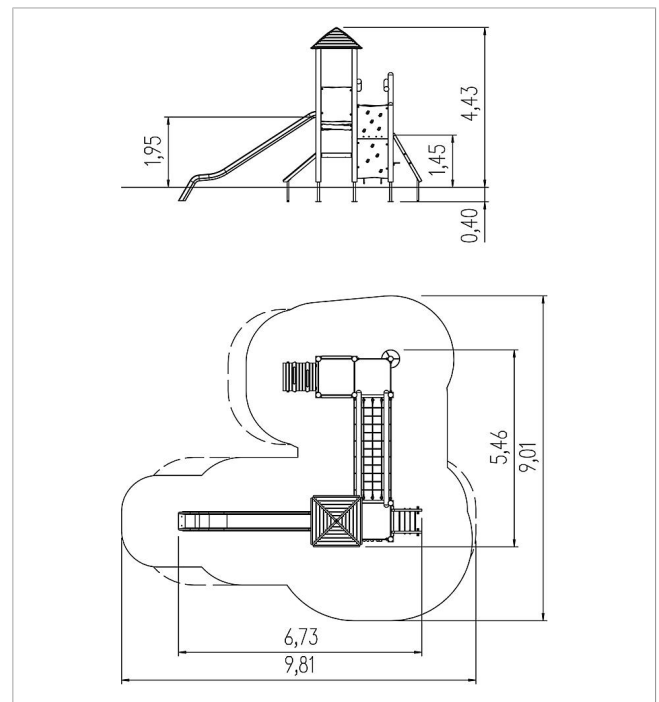

5 25 093 0110 0

eibe unique Instalación de juego Larka, Solo

made in germany

Volumen del suministro

- Construcción de postes: madera de conífera
- Bases de postes: acero galvanizado en caliente
- Construcción de plataforma: acero galvanizado en caliente, HPL
- juego de balastradas: HPL
- 1 tejado: MadC
- 1 subida rampa: MadC
- 1 subida escalera: MadC, cable de acero recubierto en plastico, acero inoxidable
- 1 pared de escalar con asas: HPL, GFRP
- 1 puente: cable de acero recubierto en plastico, MadC
- 1 balastrada de juego espejo: HPL, vidrio acrílico,
- 1 mesa de juego: HPL, acero galvanizado en caliente
- 1 panel de entrada: HPL

	Material	MadCAc
	Nivel fundamento	FL 1
	Espacio mínimo	981x901x443 cm
	Altura de caída libre	226 cm
	Prot. contra caídas neto	56,7 m ²
	Fundamentos	18x FHS oder 17x FPP + 1x FFg