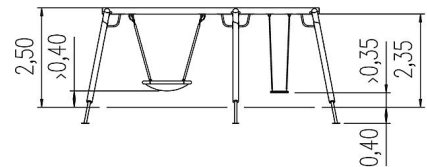

5 25 088 0110 0

**eibe unique Columpio
triple Águila con
asiento de nido**

made in germany

Volumen del suministro

1 armazon de columpio: MadC, acero galvanizado en caliente
1 asientos de columpio con cadenas: acero inoxidable, goma
juego de articulaciones columpio: acero galvanizado
bases de postes: acero galvanizado en caliente

	Material	MadCAc
	Nivel fundamento	FL 1
	Espacio mínimo	800x647x325 cm
	Altura de caída libre	200 cm
	Prot. contra caídas neto	41,5 m ²
	Fundamentos	6x FHS oder 6x FPP + 6x FHS
	Pieza más grande	530xØ 16 cm