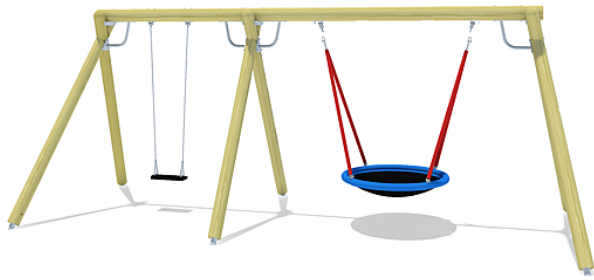

5 25 088 0110 0

**eibe unique Columpio
triple Águila con
asiento de nido**

made in germany

Volumen del suministro

1 armazon de columpio: MadC, acero galvanizado en caliente
1 asientos de columpio con cadenas: acero inoxidable, goma
juego de articulaciones columpio: acero galvanizado
bases de postes: acero galvanizado en caliente

	Material	MadCAc
	Nivel fundamento	FL 1
	Espacio mínimo	800x647x325 cm
	Altura de caída libre	200 cm
	Prot. contra caídas neto	41,5 m ²
	Fundamentos	6x FHS oder 6x FPP + 6x FHS
	Pieza más grande	530xØ 16 cm