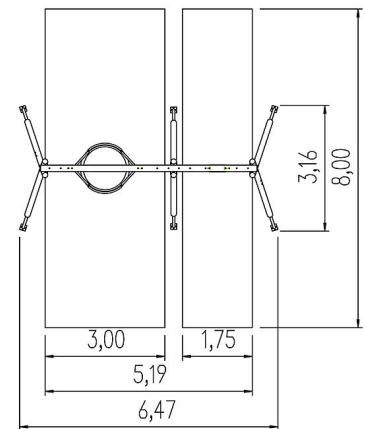

5 25 088 0110 0

**eibe unique Columpio
triple Águila con
asiento de nido**

made in germany

Volumen del suministro

1 armazon de columpio: MadC, acero galvanizado en caliente
1 asientos de columpio con cadenas: acero inoxidable, goma
juego de articulaciones columpio: acero galvanizado
bases de postes: acero galvanizado en caliente

	Material	MadCAc
	Nivel fundamento	FL 1
	Espacio mínimo	800x647x325 cm
	Altura de caída libre	200 cm
	Prot. contra caídas neto	41,5 m ²
	Fundamentos	6x FHS oder 6x FPP + 6x FHS
	Pieza más grande	530xØ 16 cm