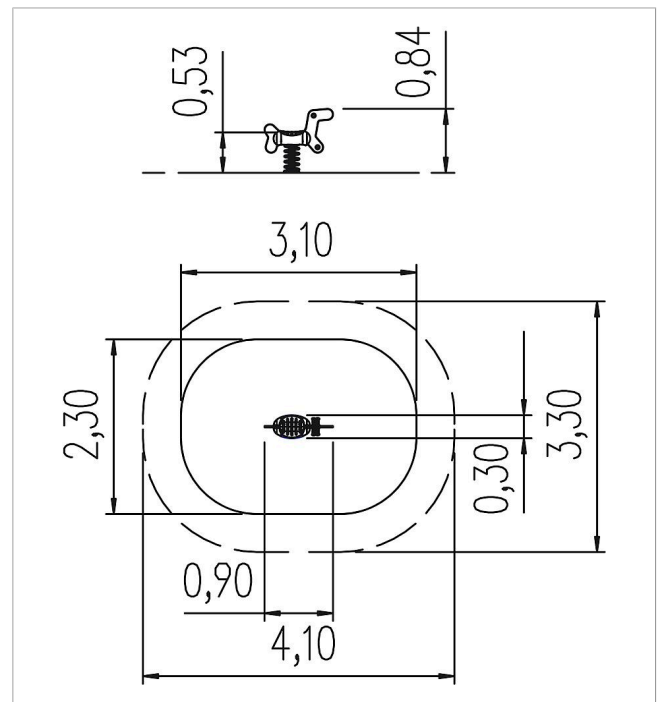

5 67 236 0

eibe unique animal de muelle Darius

made in germany

Volumen del suministro

- 1 cuerpo de muelle: PE
- 1 Feder: acero de muelle
- 4 asas para sujetar: plastico

	Material	PE
	Nivel fundamento	FL 3
	Espacio mínimo	410x330x233 cm
	Altura de caída libre	53 cm
	Prot. contra caídas neto	6,5 m ²
	Fundamentos	1x 5632280 + 1x FHS
	Pieza más grande	90x58x23 cm