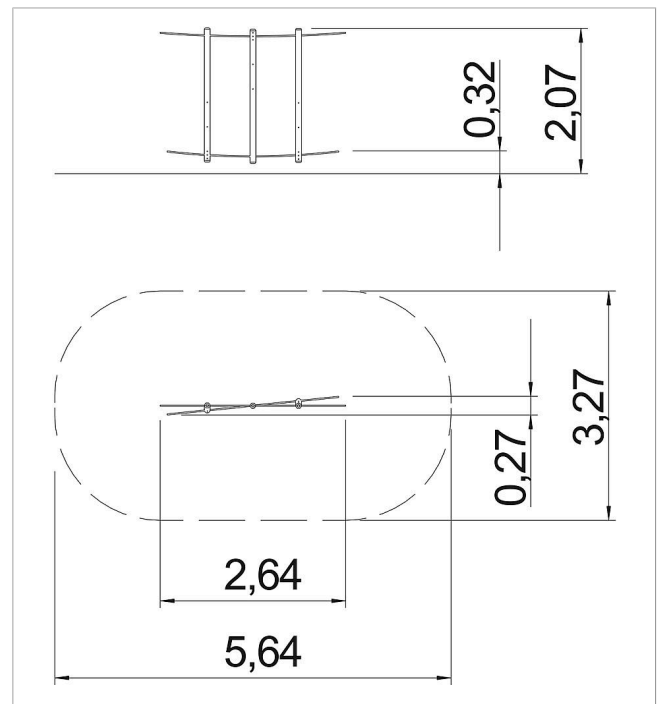

5 25 004 0700 0

eibe active trail
Varillas encordadas
Pasaje L4
made in germany

3+

Volumen del suministro

Postes y cuerdas premontados: madera dura tratada con aceite, cable de acero recubierto con plástico

	Material	Eucalipto tratado con aceite
	Nivel fundamento	-
	Espacio mínimo	564x327x214 cm
	Altura de caída libre	32 cm
	Prot. contra caídas neto	-
	Fundamentos	-
	Montaje	2 personas/1 h
	Pieza más grande	-
	Pieza más pesada	28 kg