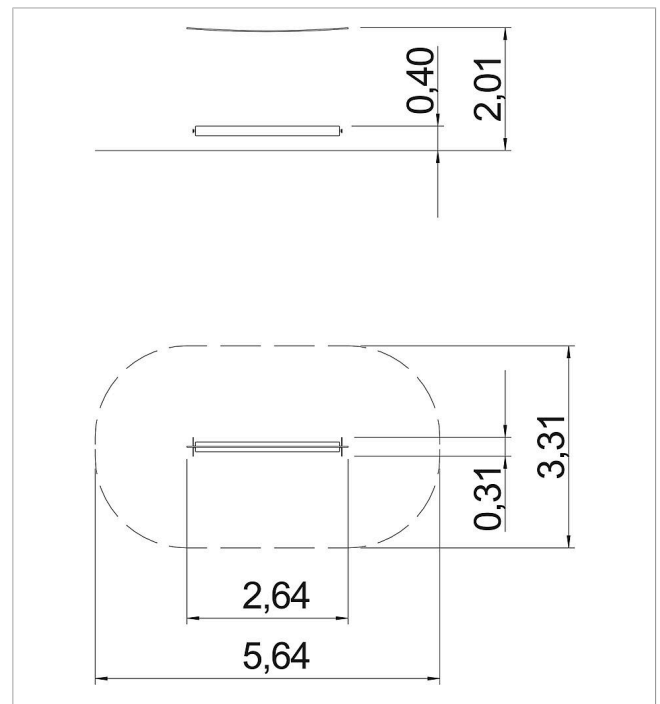

5 25 011 0700 0

eibe active trail Viga giratoria Pasaje M5

made in germany

3+

Volumen del suministro

Viga giratoria: madera dura tratada con aceite
Cuerda de sujeción: cable de acero recubierto con plástico, cojinetes exentos de mantenimiento

	Material	Eucalipto tratado con aceite
	Nivel fundamento	-
	Espacio mínimo	564x331x220 cm
	Altura de caída libre	40 cm
	Prot. contra caídas neto	-
	Fundamentos	-
	Montaje	1 persona/1,5 h
	Pieza más grande	Ø 14x236 cm
	Pieza más pesada	33 kg