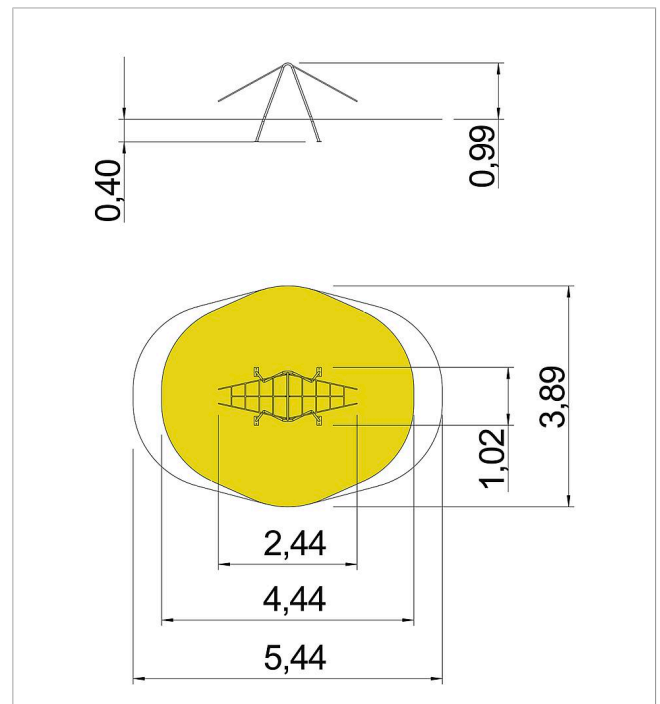

5 25 013 1910 0

**eibe active trail Pasaje
red ondulada S1**

made in germany

3+

Volumen del suministro

Red ondulada: cable de acero recubierto con plástico
Varillas onduladas: acero inoxidable

	Material	Cable de acero y PP
	Nivel fundamento	FL 1
	Espacio mínimo	544x389x279 cm
	Altura de caída libre	99 cm
	Prot. contra caídas neto	13,5 m ²
	Fundamentos	4x FHS
	Montaje	1 persona/1,5 h
	Pieza más grande	89x140x118 cm
	Pieza más pesada	12 kg