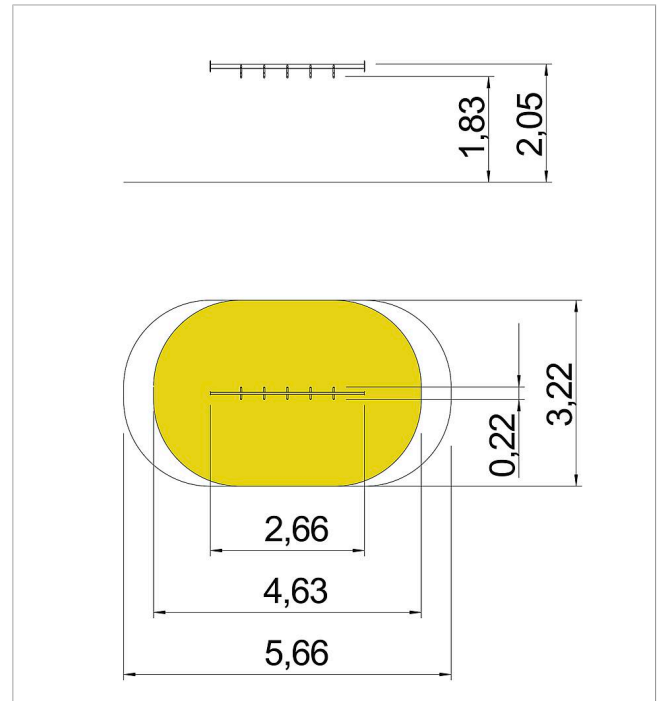

5 25 017 1200 0

eibe active trail
Escalera de suspensión
Pasaje S5
made in germany

3+

Volumen del suministro

Escalera colgante: acero inoxidable

	Material	Acero inoxidable
	Nivel fundamento	-
	Espacio mínimo	566x322x205 cm
	Altura de caída libre	83 cm
	Prot. contra caídas neto	13 m ²
	Fundamentos	-
	Montaje	2 personas/0,5 h
	Pieza más grande	24x32x265 cm
	Pieza más pesada	21 kg