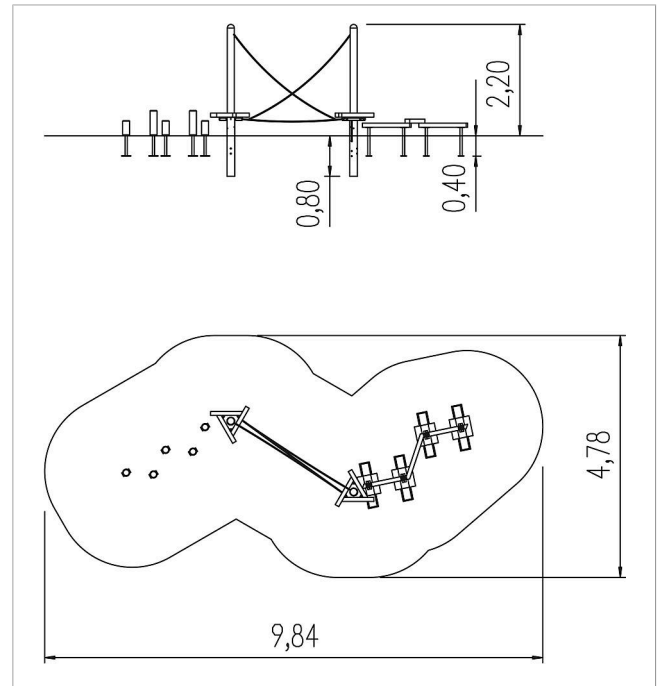

5 25 040 0710 0

**eibe active trail
combinación 01**

made in germany

3⁺

Volumen del suministro

2x Isla
1x pasaje L1
1x pasaje L2
1x pasaje M1

	Material	Eucalipto aceitado
	Nivel fundamento	FL 1
	Espacio mínimo	984x478x320 cm
	Altura de caída libre	50 cm
	Prot. contra caídas neto	-
	Fundamentos	10x FHS