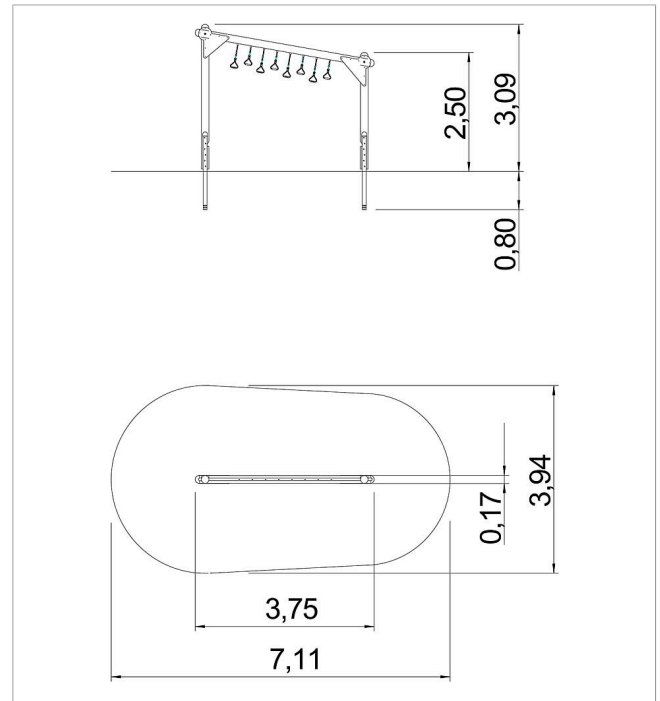

5 55 330 5

**eibe balance Pasarela  
de suspensión Rock'n  
Roll**

made in germany

**Volumen del suministro**

8 asas colgantes: cable de acero recubierto con plástico  
 Construcción de madera: madera de conifera con impregnación en autoclave, HPL  
 Bases para postes: acero galvanizado en caliente

	Material	Madera de conifera con impregnación en autoclave
	Nivel fundamento	FL 1
	Espacio mínimo	711x394x309 cm
	Altura de caída libre	220 cm
	Prot. contra caídas neto	24 m <sup>2</sup>
	Fundamentos	2x FHS
	Montaje	2 personas/2 h
	Pieza más grande	381xØ 16 cm
	Pieza más pesada	58 kg