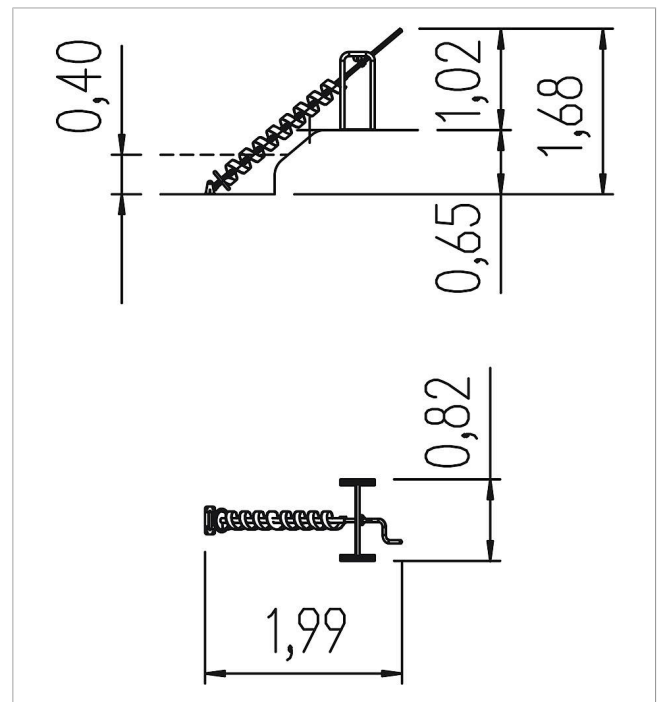

5 66 232 0

eibe acqua Espiral de agua

made in germany

5+

Volumen del suministro

- 1 espiral de agua: acero fino
- 1 manivela: acero fino
- Cojinetes: acero fino

	Material	Acero inoxidable
	Nivel fundamento	FL 1
	Espacio mínimo	217x92x190 cm
	Altura de caída libre	80 cm
	Prot. contra caídas neto	-
	Fundamentos	3x FHS o 2x FPP + 1x FHS
	Montaje	2 personas/3 h
	Pieza más grande	187x69x125 cm
	Pieza más pesada	240 kg