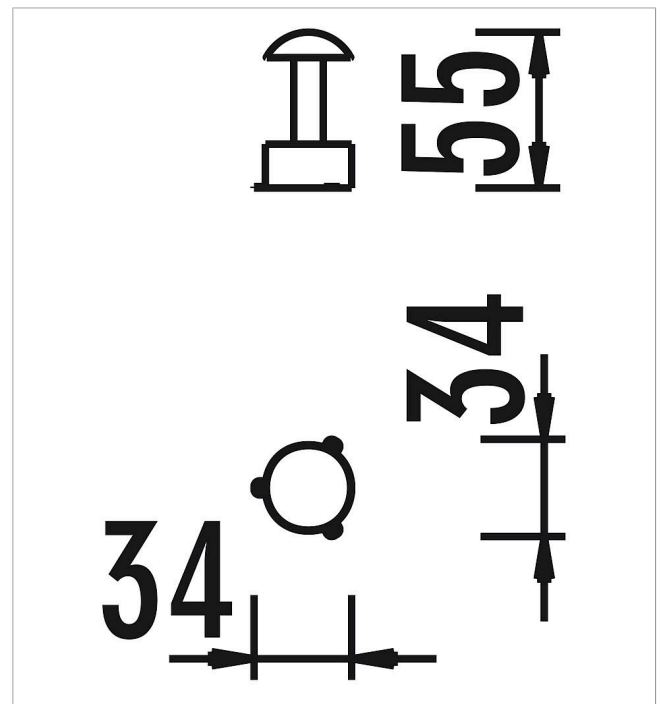

5 66 291 0

**eibe acqua Seta de
agua**

made in germany

3+

Volumen del suministro

1 seta para agua: acero fino

	Material	Acero inoxidable
	Nivel fundamento	FL 3
	Espacio mínimo	34x34x220 cm
	Altura de caída libre	40 cm
	Prot. contra caídas neto	-
	Fundamentos	1x FHS
	Montaje	1 persona/1 h
	Pieza más grande	35x34x55 cm
	Pieza más pesada	30 kg