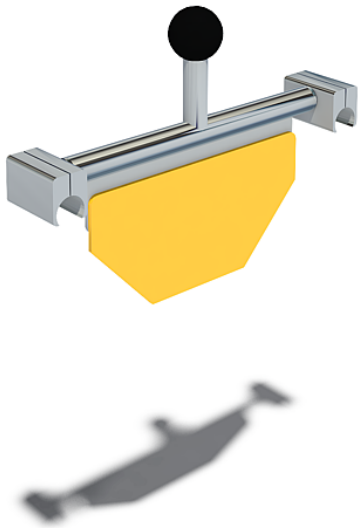

## eibe acqua Presa para canales

made in germany

### Volumen del suministro

1 protección para canales: acero fino

	Material	Acero inoxidable
	Nivel fundamento	FL 3
	Espacio mínimo	-
	Altura de caída libre	-
	Prot. contra caídas neto	-
	Fundamentos	-
	Montaje	-
	Pieza más grande	-
	Pieza más pesada	-