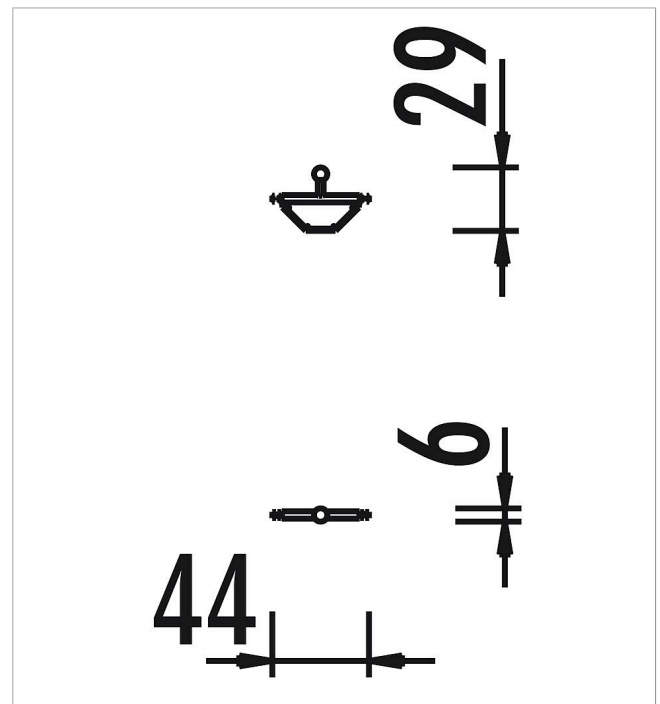

Material	Acero inoxidable
	Nivel fundamento	FL 3
	Espacio mínimo	-
	Altura de caída libre	-
	Prot. contra caídas neto	-
	Fundamentos	-
	Montaje	-
	Pieza más grande	-
	Pieza más pesada	-