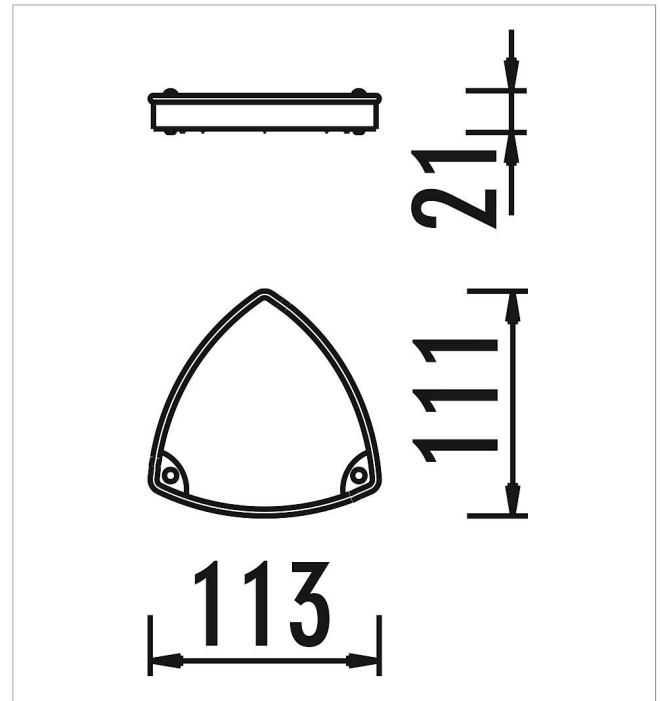

5 66 381 0

**eibe acqua Cubeta de
válvulas triangular**

made in germany

3+

Volumen del suministro

1 cuenca de válvulas: acero inoxidable 113x111x18 cm

	Material	Acero inoxidable
	Nivel fundamento	-
	Espacio mínimo	113x111 cm
	Altura de caída libre	-
	Prot. contra caídas neto	-
	Fundamentos	-
	Montaje	-
	Pieza más grande	113x111x21 cm
	Pieza más pesada	20 kg