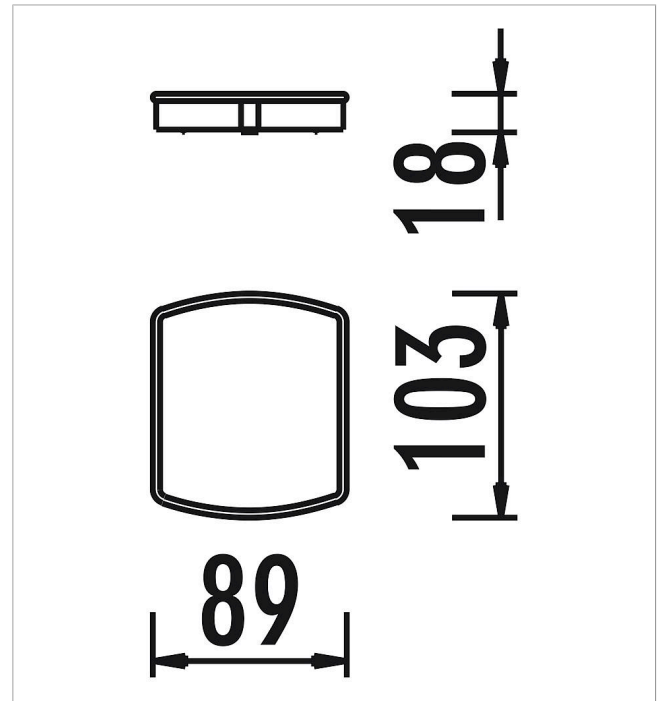

5 66 382 0

**eibe acqua Cubeta de
paso cuadrada**

made in germany

3+

Volumen del suministro

1 cuenca de paso: acero inoxidable 89x103x18 cm

	Material	Acero inoxidable
	Nivel fundamento	-
	Espacio mínimo	89x103 cm
	Altura de caída libre	-
	Prot. contra caídas neto	-
	Fundamentos	-
	Montaje	-
	Pieza más grande	89x103x18 cm
	Pieza más pesada	20 kg