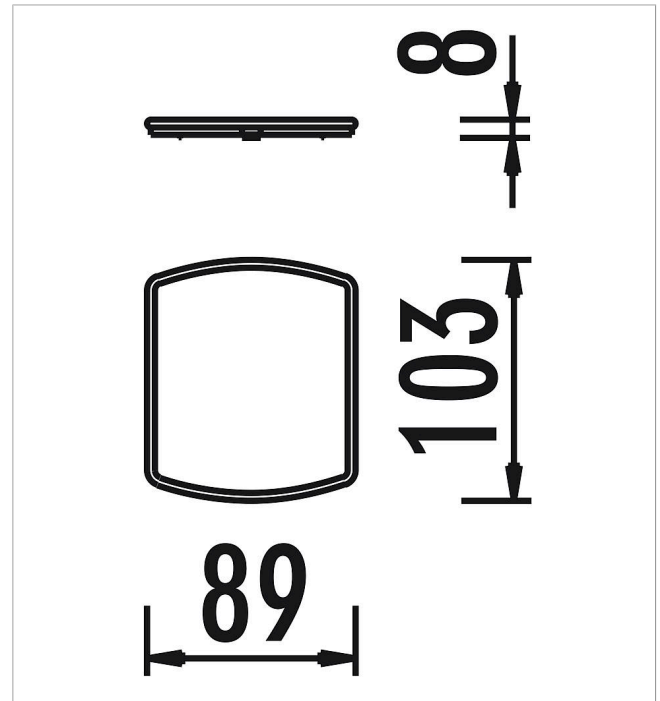

5 66 383 0

**eibe acqua Cubeta de
barro cuadrada**

made in germany

3+

Volumen del suministro

1 cuenca de barro: acero inoxidable 89x103x8 cm

| | | |
|---|-----------------------------|------------------|
|  | Material | Acero inoxidable |
|  | Nivel fundamento | - |
|  | Espacio mínimo | 89x103 cm |
|  | Altura de caída libre | - |
|  | Prot. contra caídas neto | - |
|  | Fundamentos | - |
|  | Montaje | - |
|  | Pieza más grande | 89x103x8 cm |
|  | Pieza más pesada | 15 kg |