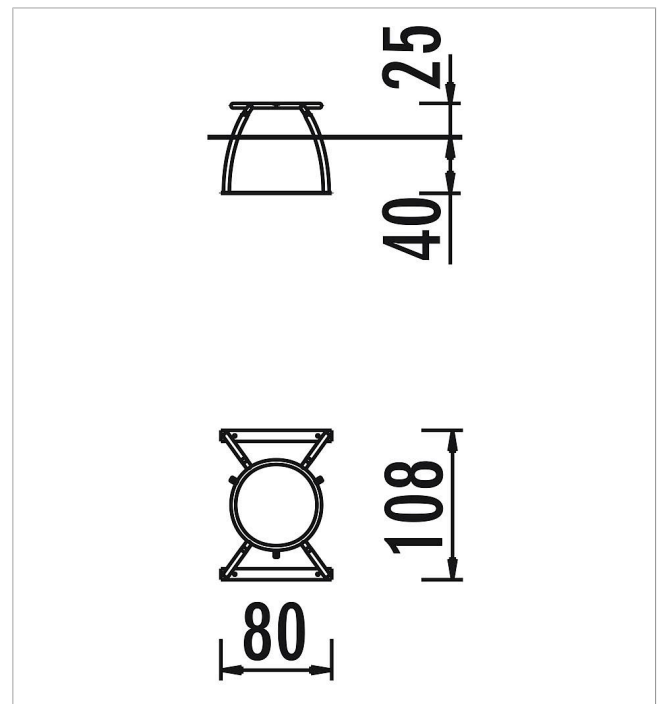

5 66 394 0

**eibe acqua Armazón
para cubeta de barro**
25

made in germany

3+

Volumen del suministro

1 armazón para cubeta de barro Al 25 cm: acero fino

	Material	Acero inoxidable
	Nivel fundamento	FL 1
	Espacio mínimo	108x80x205 cm
	Altura de caída libre	25 cm
	Prot. contra caídas neto	-
	Fundamentos	2x FHS o 2x FPP
	Montaje	1 persona/0,5 h
	Pieza más grande	106x80x65 cm
	Pieza más pesada	20 kg