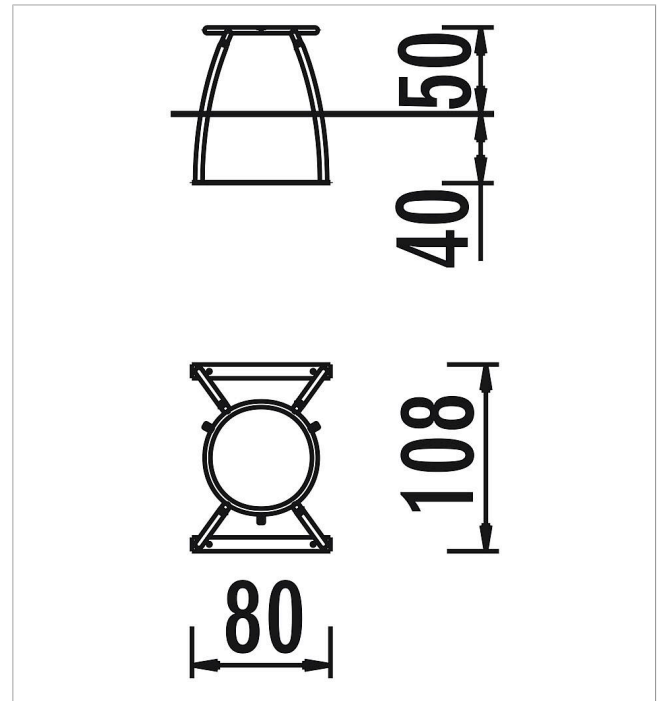

5 66 395 0

**eibe acqua Armazón
para cubeta de barro
50**

made in germany

3+

Volumen del suministro

1 armazón para cubeta de barro AI 50 cm: acero fino

	Material	Acero inoxidable
	Nivel fundamento	FL 1
	Espacio mínimo	108x80x205 cm
	Altura de caída libre	50 cm
	Prot. contra caídas neto	15 m ²
	Fundamentos	2x FHS o 2x FPP
	Montaje	1 persona/0,5 h
	Pieza más grande	106x80x90 cm
	Pieza más pesada	25 kg