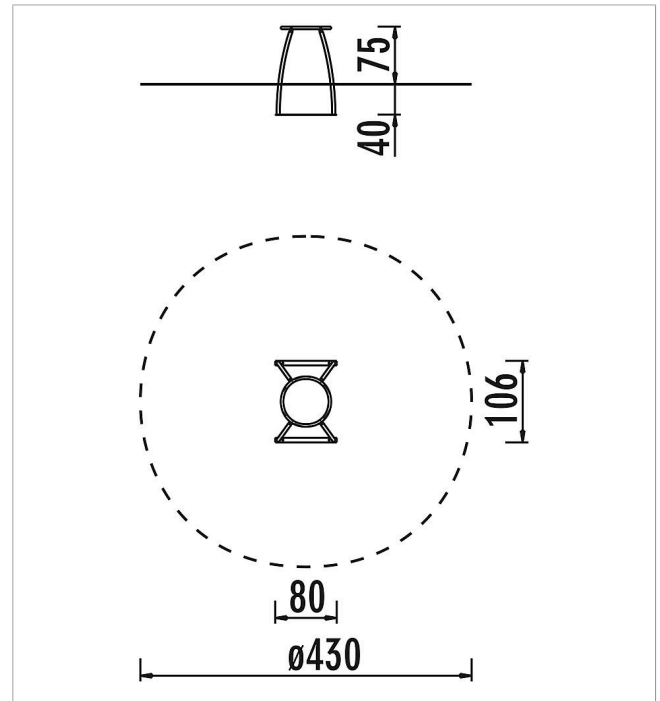

5 66 396 0

**eibe acqua Armazón
para cubeta de barro
75**

made in germany

3+

Volumen del suministro

1 armazón para cubeta de barro AI 75 cm: acero fino

	Material	Acero inoxidable
	Nivel fundamento	FL 1
	Espacio mínimo	Ø 430x255 cm
	Altura de caída libre	75 cm
	Prot. contra caídas neto	15 m ²
	Fundamentos	2x FHS o 2x FPP
	Montaje	1 persona/0,5 h
	Pieza más grande	106x80x115 cm
	Pieza más pesada	30 kg