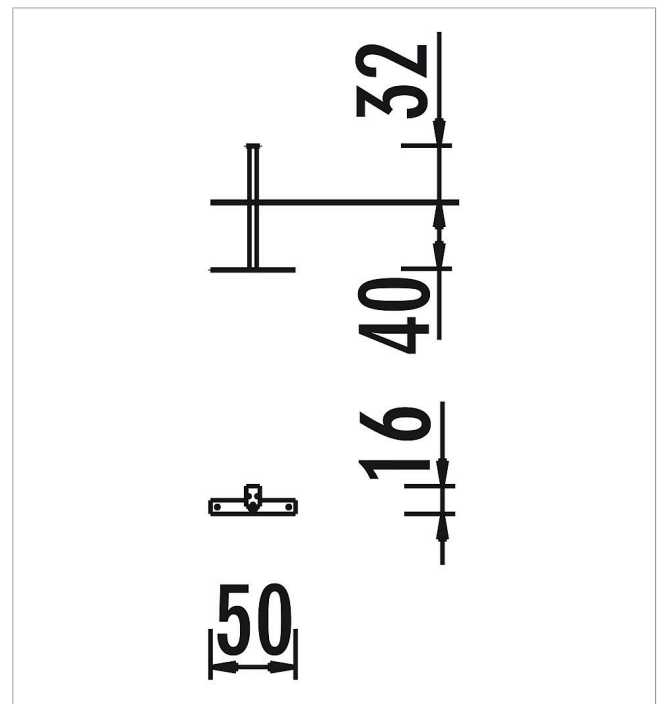

5 66 391 0

**eibe acqua Pata para canales 50**

made in germany

3+

**Volumen del suministro**

1 pata para canales Al 50 cm: acero fino

	Material	Acero inoxidable
	Nivel fundamento	FL 1
	Espacio mínimo	-
	Altura de caída libre	-
	Prot. contra caídas neto	-
	Fundamentos	1x FHS ó 1x FPP
	Montaje	1 persona/1 h
	Pieza más grande	50x16x72 cm
	Pieza más pesada	-