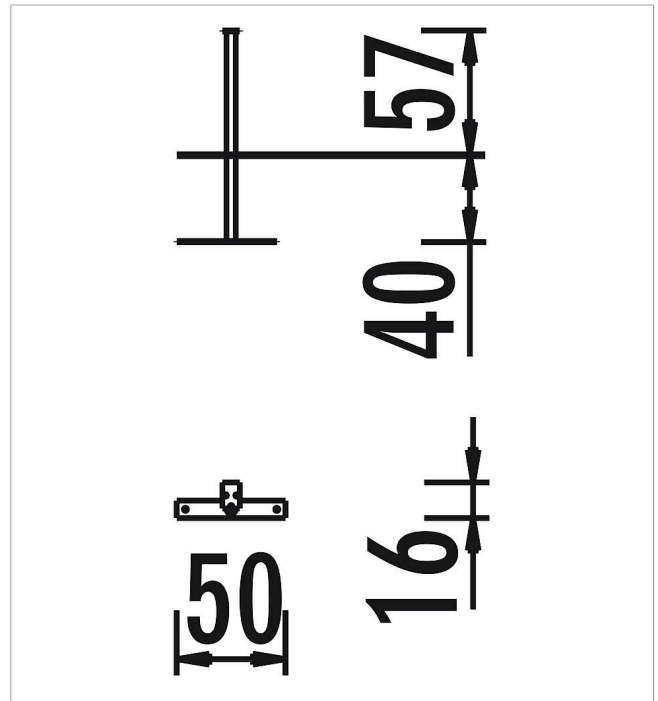

5 66 392 0

eibe acqua Pata para canales 75

made in germany

3+

Volumen del suministro

1 pata para canales Al 75 cm: acero fino

	Material	Acero inoxidable
	Nivel fundamento	FL 1
	Espacio mínimo	-
	Altura de caída libre	-
	Prot. contra caídas neto	-
	Fundamentos	1x FHS ó 1x FPP
	Montaje	1 persona/1 h
	Pieza más grande	50x16x97 cm
	Pieza más pesada	-