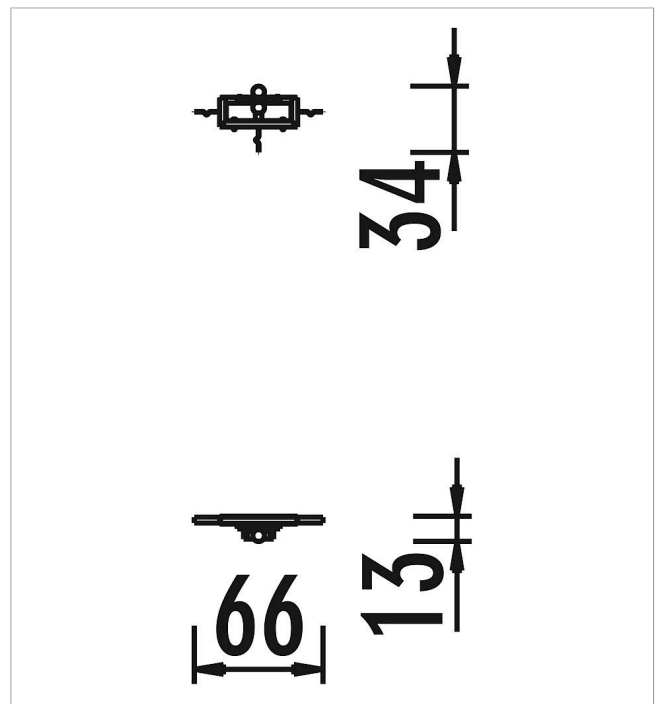

5 66 301 0

eibe acqua Presa de contrapeso

made in germany

3+

Volumen del suministro

- 1 protección de carga: acero fino
- 1 bastidor de montaje: acero fino

	Material	Acero inoxidable
	Nivel fundamento	FL 3
	Espacio mínimo	66x13x180 cm
	Altura de caída libre	-
	Prot. contra caídas neto	-
	Fundamentos	1x FHS
	Montaje	1 persona/1 h
	Pieza más grande	66x14x20 cm
	Pieza más pesada	10 kg