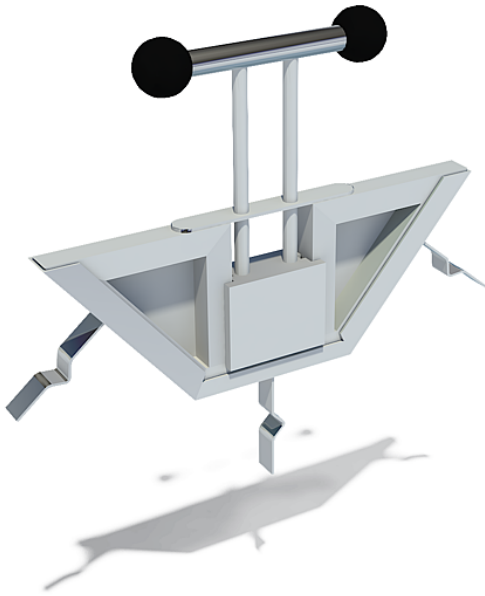

5 66 303 0

**eibe acqua Presa
extraíble**

made in germany

3+

Volumen del suministro

- 1 protección extraíble acero fino
- 1 bastidor de montaje: acero fino

	Material	Acero inoxidable
	Nivel fundamento	FL 3
	Espacio mínimo	60x6x180 cm
	Altura de caída libre	-
	Prot. contra caídas neto	-
	Fundamentos	1x FHS
	Montaje	1 persona/1 h
	Pieza más grande	66x14x20 cm
	Pieza más pesada	10 kg