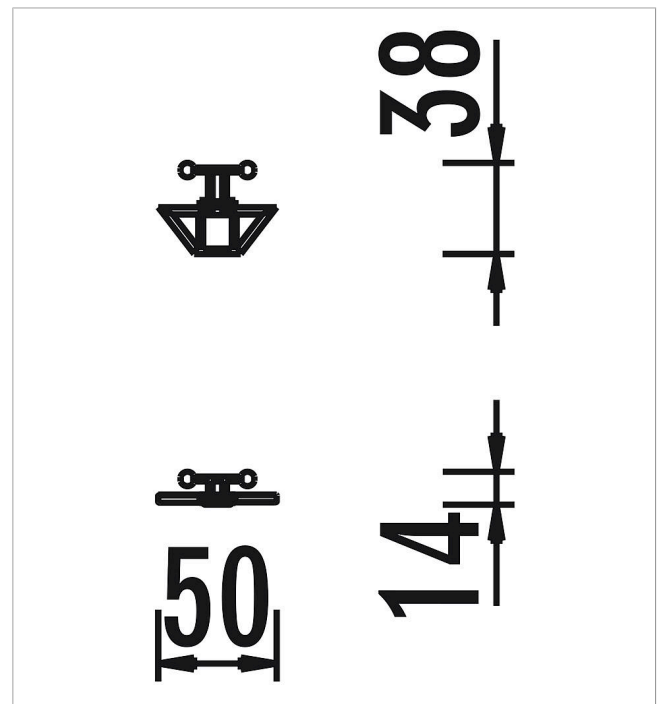

5 66 304 0

**eibe acqua Presa
abatible**

made in germany

3⁺

Volumen del suministro

- 1 protección abatible: acero fino
- 1 bastidor de montaje: acero fino

	Material	Acero inoxidable
	Nivel fundamento	FL 3
	Espacio mínimo	50x14x180 cm
	Altura de caída libre	-
	Prot. contra caídas neto	-
	Fundamentos	1x FHS
	Montaje	1 persona/1 h
	Pieza más grande	66x14x20 cm
	Pieza más pesada	10 kg