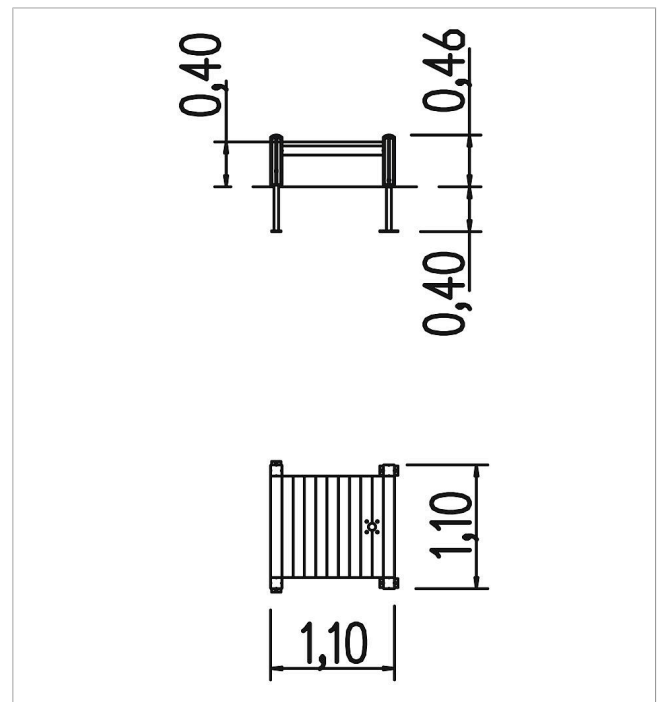

	Material	Madera de conífera con impregnación en autoclave
	Nivel fundamento	FL 1
	Espacio mínimo	110x110x220 cm
	Altura de caída libre	40 cm
	Prot. contra caídas neto	-
	Fundamentos	4x FHS o 4x FPP
	Montaje	1 persona/1 h
	Pieza más grande	110x90x12 cm
	Pieza más pesada	39 kg