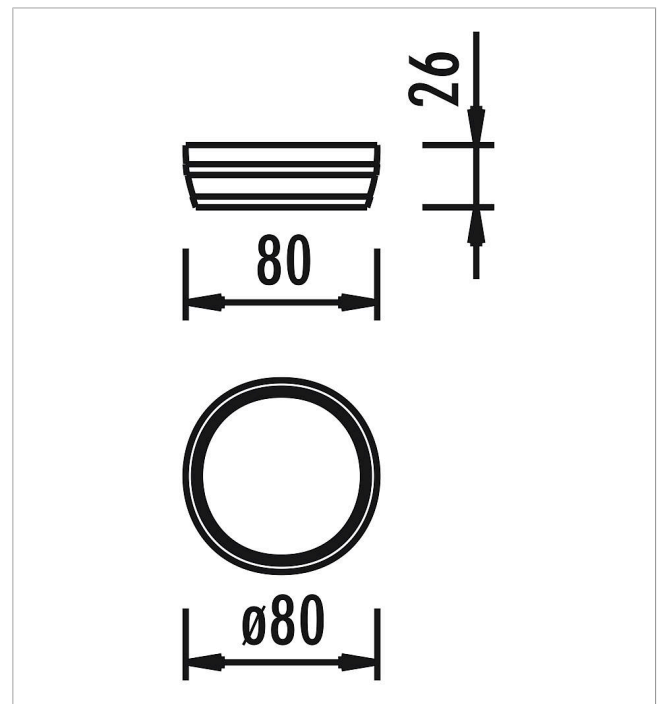

5 57 063 0

**eibe acqua Cuba de
madera**

made in germany

Volumen del suministro

1 cubeta de madera Ø= 80 cm, Al 20 cm: robinia, acero galvanizado

	Material	Robinia
	Nivel fundamento	-
	Espacio mínimo	-
	Altura de caída libre	-
	Prot. contra caídas neto	-
	Fundamentos	-
	Montaje	-
	Pieza más grande	-
	Pieza más pesada	-