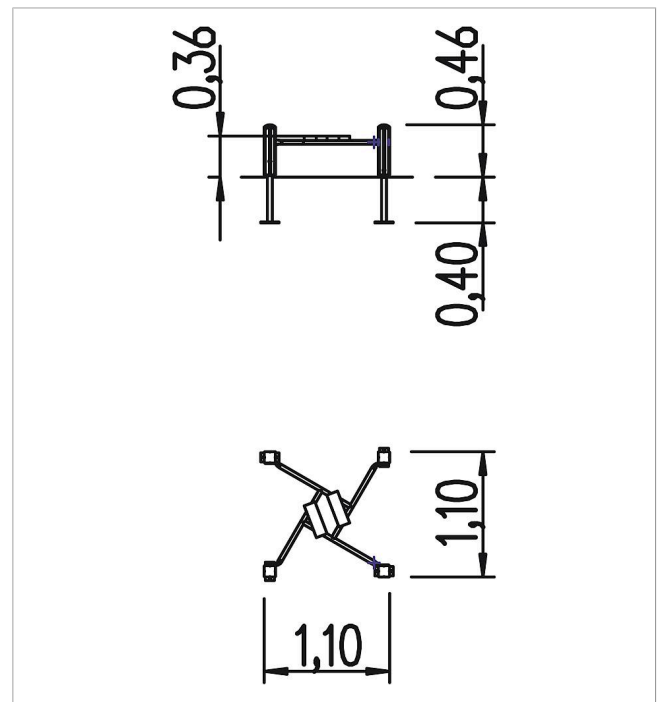

5 45 222 5

eibe acqua Plataforma para cuba de madera

made in germany

3+

Volumen del suministro

1 cubierta para cubeta: acero recubierto en polvo
4 postes: madera de conifera con impregnación en autoclave
Bases para postes: acero galvanizado en caliente

	Material	Madera de conifera con impregnación en autoclave
	Nivel fundamento	FL 1
	Espacio mínimo	116x116x212 cm
	Altura de caída libre	32 cm
	Prot. contra caídas neto	-
	Fundamentos	4x FHS o 4x FPP
	Montaje	1 persona/1 h
	Pieza más grande	110x90x12 cm
	Pieza más pesada	10 kg