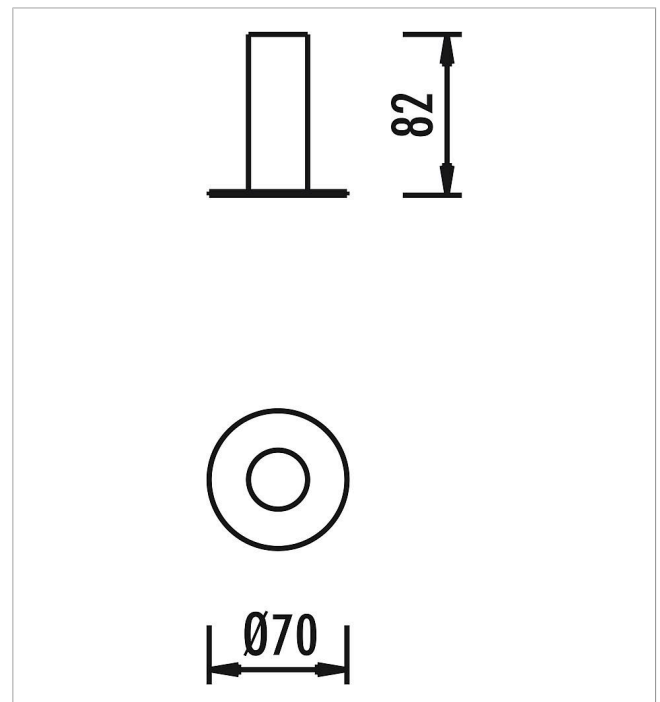

5 59 120 0

**eibe acqua tronco de
asiento**

made in germany

Volumen del suministro

1 tronco de asiento D 25 cm, Al 30 cm: madera de conífera con impregnación en autoclave

	Material	Madera de conífera con impregnación en autoclave
	Nivel fundamento	FL 1
	Espacio mínimo	-
	Altura de caída libre	-
	Prot. contra caídas neto	-
	Fundamentos	-
	Montaje	-
	Pieza más grande	-
	Pieza más pesada	-