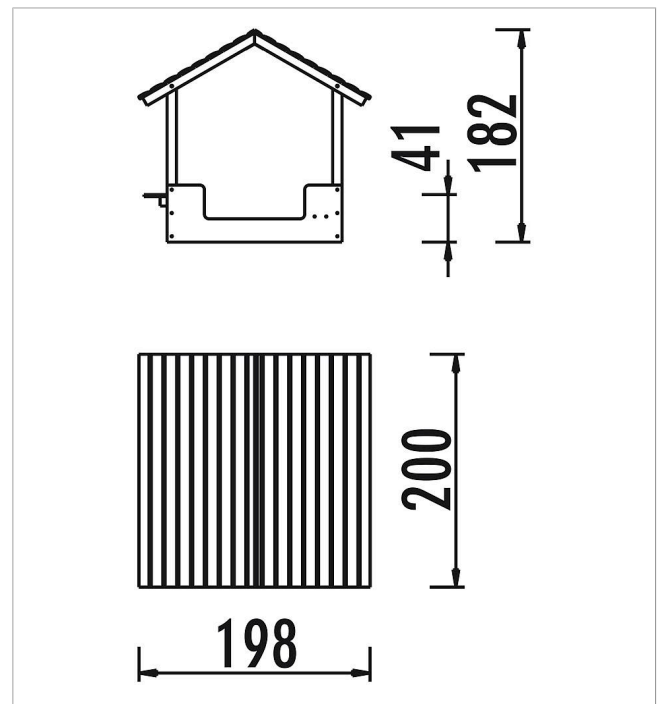

5 59 095 0

**eibe acqua Casita de  
juego de arena  
panadería Sol**

made in germany

1+

**Volumen del suministro**

- 1 techo: madera de conífera con impregnación en autoclave
- 1 tabla de barra: HPL
- 1 banco: madera de conífera con impregnación en autoclave
- 2 paneles frontales: HPL
- 2 paneles laterales: HPL
- Construcción básica: madera de conífera con impregnación en autoclave.

	Material	Madera de conífera con impregnación en autoclave
	Nivel fundamento	FL 1
	Espacio mínimo	198x200x182 cm
	Altura de caída libre	38 cm
	Prot. contra caídas neto	-
	Fundamentos	-
	Montaje	-
	Pieza más grande	200x80x12 cm
	Pieza más pesada	70 kg